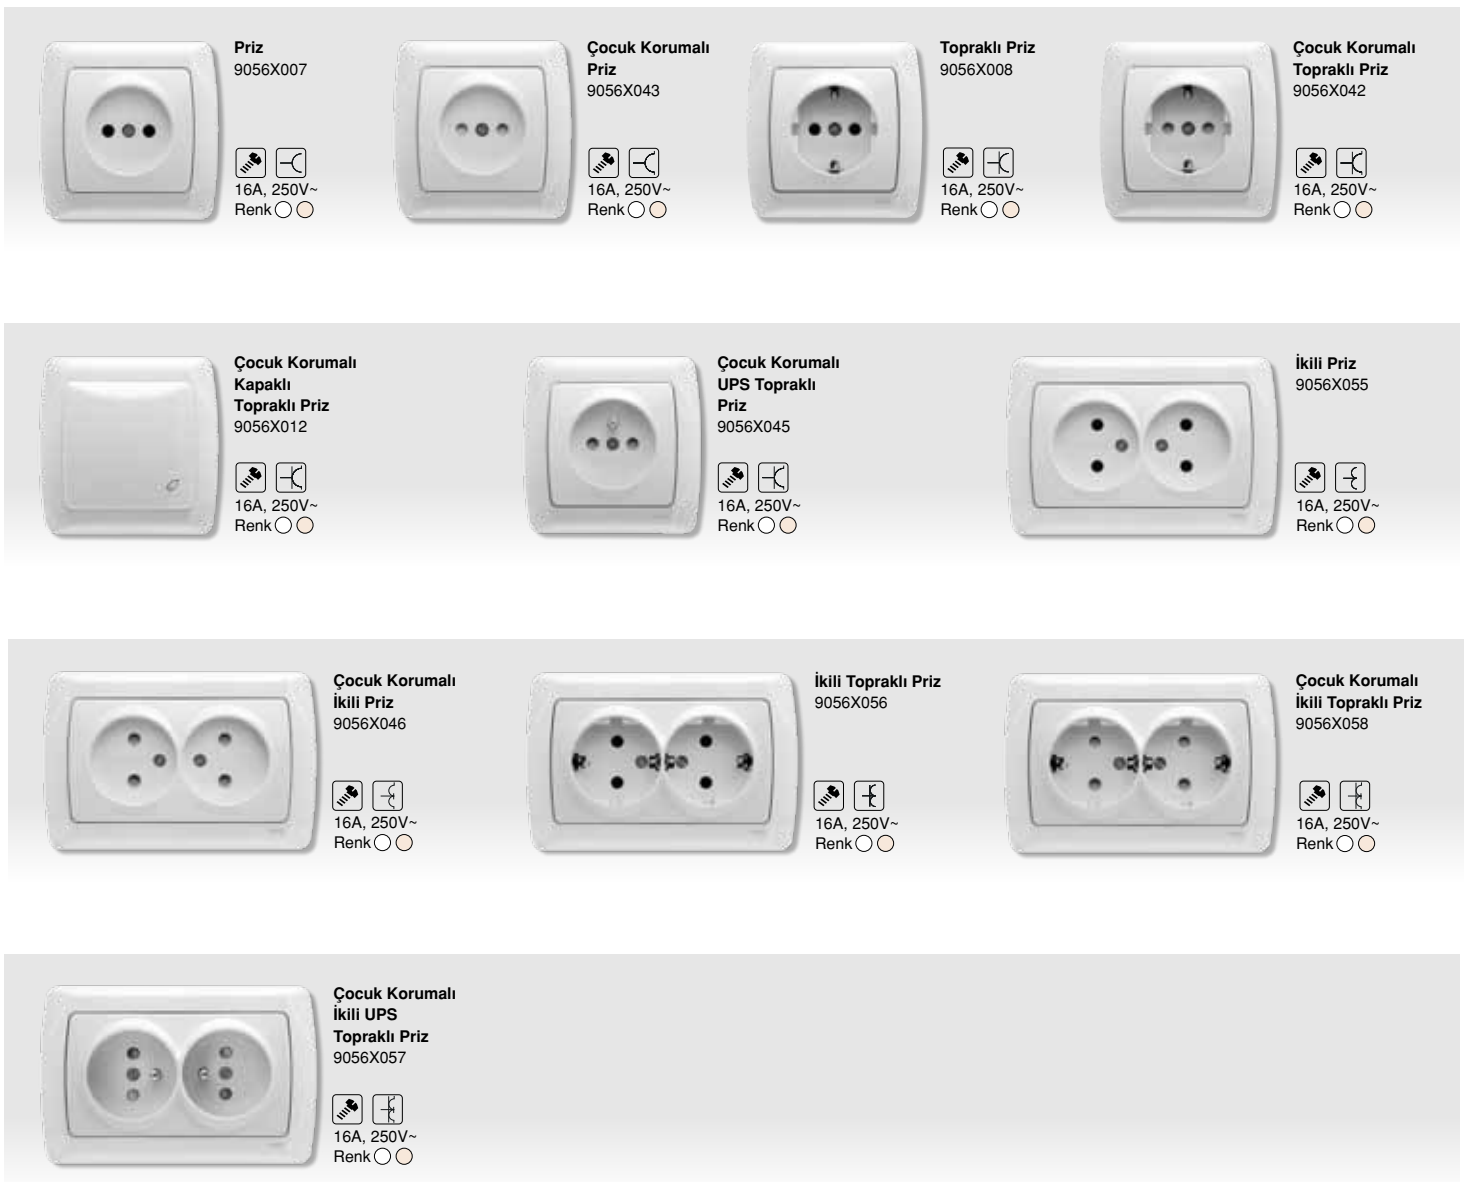

X KODUNUN KARŞILIĞI:
1= Beyaz (Vidalı Bağlantılı), 2= Krem (Vidalı Bağlantılı)

Vidalı Bağlantılı

Çabuk Bağlantılı (Vidasız)

Dimmer

Priz

X KODUNUN KARŞILIĞI:

1= Beyaz (Vidalı Bağlantılı), 2= Krem (Vidalı Bağlantılı)