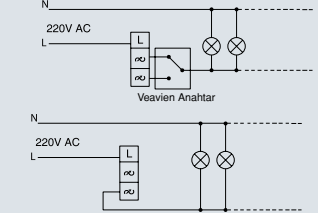

Pro Dimmer RC 40-400W/VA

- RC Dimmer
- Maksimum Çıkış Gücü: 400W (R Tip Yük), 400VA (C Tip Yük)
- Minimum Çıkış Gücü: 40W
- Veavien kullanım özelliği

Yük Tipi	Uyumlu Yükler	Dim
R Tipi	Akkor Flamanlı ve Halojen Lamba 230 V	Sondan Tetikleme
C Tipi	Elektronik Trafö Kontrollü Halojen Lamba / Düşük Gerilimli Halojen Lamba