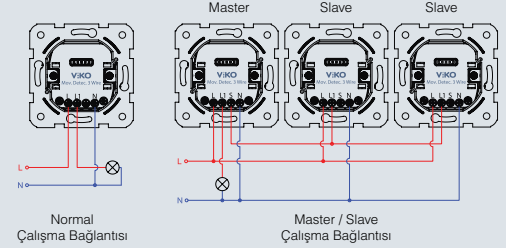

Hareket Detektörü

Teknik Özellikler

Nötrlü (3 Wire)

Algılama açısı	180° Yatay
Algılama mesafesi	8m max
Zaman ayarı	10sn-20dk
Besleme gerilimi	220V-240V AC Hz
Çalışma sıcaklığı	0 - 35 °C
Montaj yüksekliği	1m-2m
Yük çeşitleri	Akkor flamanlı lambalar için: 2300W
	Mekanik trafo kullanılan halojen lambalar için: 1500VA
	Elektronik trafo kullanılan halojen lambalar için: 1500VA
	Dimlenebilen CFL lambalar için: 1500VA
Gün Işığı Ayarı	5 - 250 Lux
Inrush Akımı	Maksimum 20ms (Akkor flamanlı lambalar için) 80A