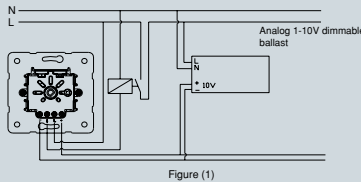

1-10V Dimmer

- 1-10V
- Dimlenebilen balast