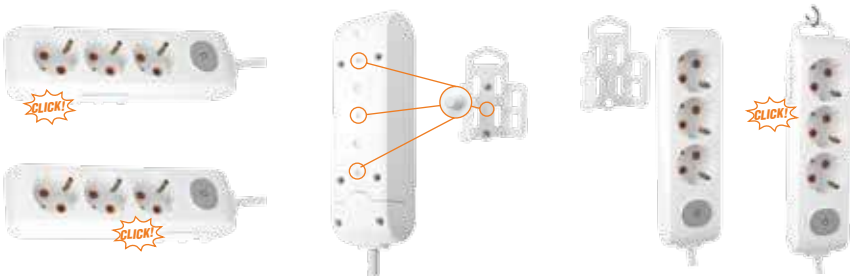

Multi-let'i özel tasarımı askı aparatı sayesinde ister asarak isterseniz sıva üstü uygulamalarda sabitleyerek kullanabilirsiniz.