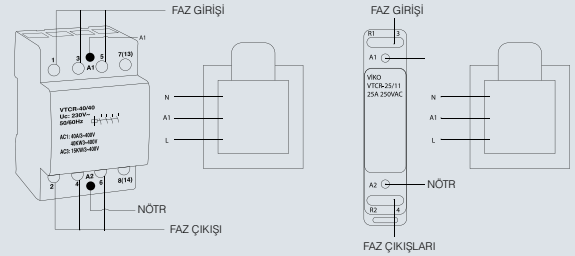

Energy Saver

Standart Energy Saver - Gecikmeli

Çalışma gerilimi	230V 50Hz
Çalışma sıcaklığı	0-45 °C
Maksimum anahtarlama akımı	0,5A
Data kablosu	Minimum 0.50 mm² çap
Anahtarlama elemanları	Tristör , MOSFET
Anahtarlama zamanı	Maksimum 1sn
Gecikme zamanı	15sn +/-3sn
Standart	EN 60669-2-1