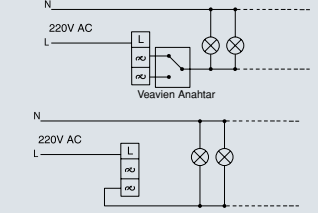

Pro Dimmer RL 60-400W/VA

- RL Dimmer
- Maksimum Çıkış Gücü: 400W (R Tip Yük), 400VA (L Tip Yük)
- Minimum Çıkış Gücü: 60W
- Veavien kullanım özelliği

Yük Tipi	Uyumlu Yükler	Dim
R Tipi	Akkor Flamanlı ve Halojen Lamba 230 V	Baştan Tetikleme
L Tipi	Mekanik Trafö Kontrollü Halojen Lamba / Düşük Gerilimli Halojen Lamba