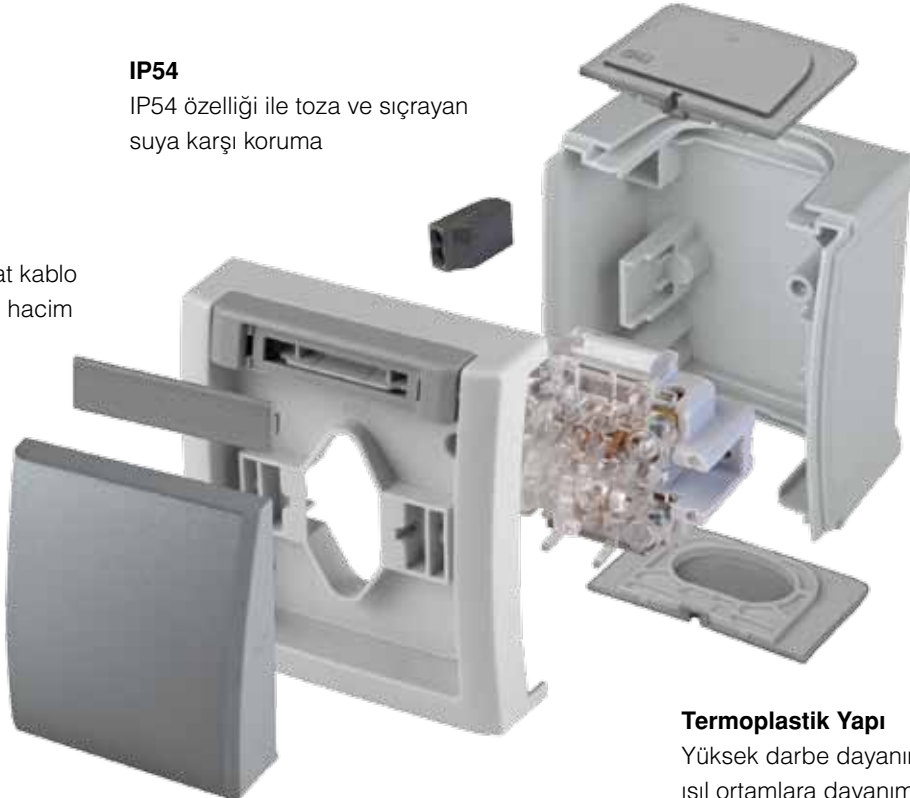

Geniş İç Hacim

Ürün içerisinde rahat kablo montajı için geniş iç hacim

Kapak

Çabuk bağlantı klemensleriyle hızlı ve kolay montaj

Termoplastik Yapı

Yüksek darbe dayanımını, kimyasal ve ısı ortamlara dayanımı sağlayan cam elyaf katkılı termoplastik malzeme