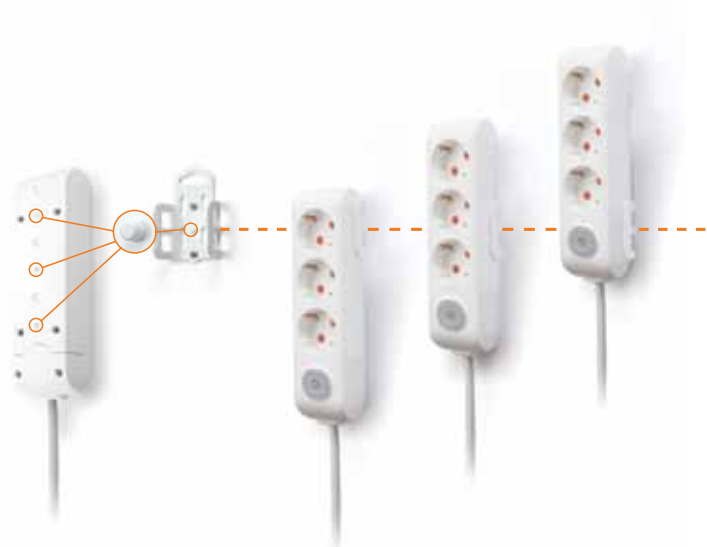

Sıva Üstü Kullanım

Özel askı aparatı sayesinde Multi-let'i dilediğiniz yerde sabitleyerek kullanabilirsiniz. Önce askı aparatını vida deliklerinden, uygun vida kullanarak, duvara ya da tercih ettiğiniz yüzeye monte edin. Askı aparatı üzerinde bulunan ve kılavuzlama sağlayan kılavuz pim ile aparatı, grup priz üzerindeki istenilen hazneye sabitleyin.