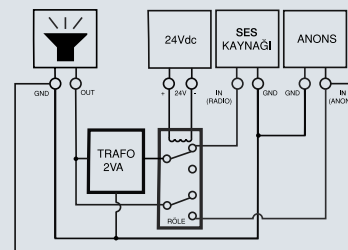

Acil Anonslu Trafolu Müzik Yayın Anahtarı

- 11 kademe ses ayarı
- 3-1200 Ω
- Sığ kasalara uygun
- 5W hoparlör girişi
- 8Ω omik dirençli ses ayarı