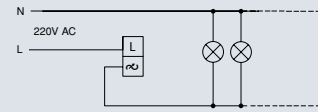

Pro Dimmer RLC 20-350W/VA

- RLC Dimmer
- Maksimum Çıkış Gücü: 350W (R Tip Yük), 350VA (L Tip Yük), 350VA (C Tip Yük)
- Minimum Çıkış Gücü: 20W

Yük Tipi	Uyumlu Yükler	Dim
R Tipi	Akkor Flamanlı ve Halojen Lamba 230 V	Baştan ve Sondan Tetikleme
L Tipi	Mekanik Trafö Kontrollü Halojen Lamba / Düşük Gerilimli Halojen Lamba	
C Tipi	Mekanik Trafö Kontrollü Halojen Lamba / Düşük Gerilimli Halojen Lamba