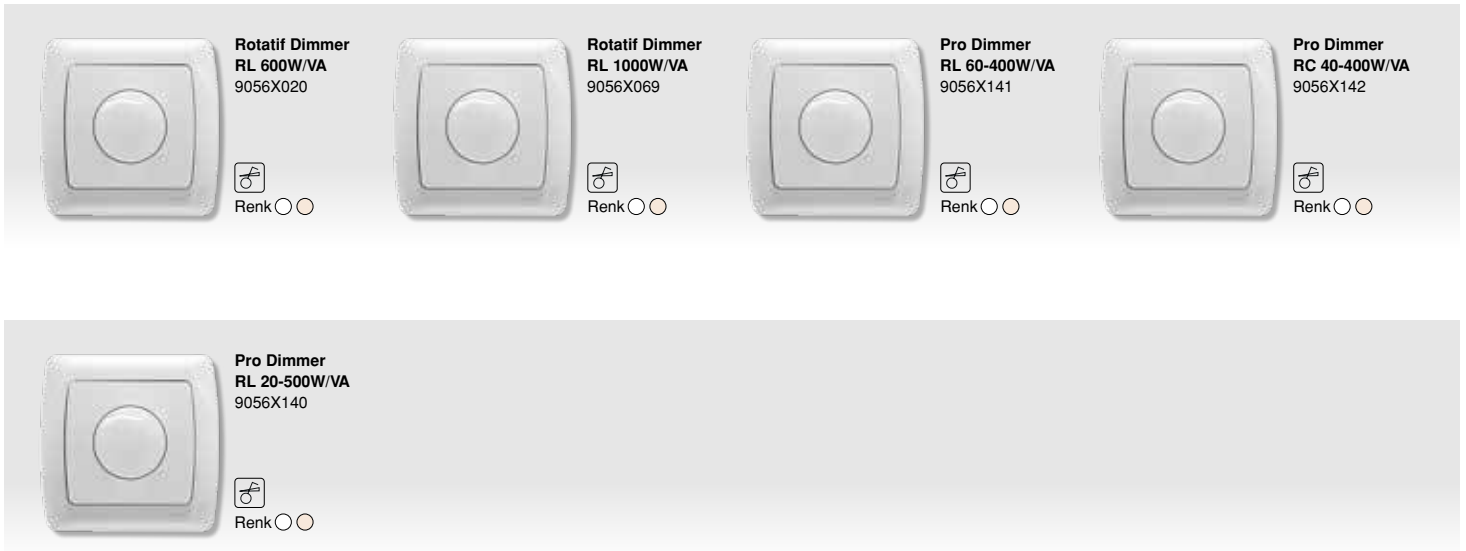

X KODUNUN KARŞILIĞI:
1= Beyaz (Vidalı Bağlantılı), 2= Krem (Vidalı Bağlantılı)

Vidalı Bağlantılı

Çabuk Bağlantılı (Vidasız)

Dimmer

Priz

X KODUNUN KARŞILIĞI:

1= Beyaz (Vidalı Bağlantılı), 2= Krem (Vidalı Bağlantılı)