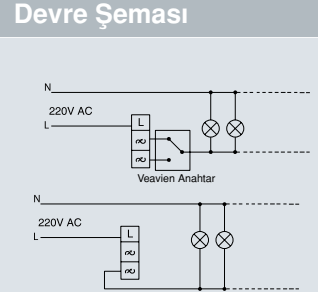

Pro Dimmer RL 6-100W (LED Dimmer)

- RL Dimmer
- Maksimum Çıkış Gücü: 100W (R Tip Yük), 100VA (L Tip Yük) E4
- Minimum Çıkış Gücü: 6W
- Veavien kullanım özelliği

Yük Tipi	Uyumlu Yükler	Dim
R Tipi	Akkor Flamanlı ve Halojen Lamba 230 V	Baştan Tetikleme
L Tipi	Mekanik Trafö Kontrollü Halojen Lamba / Düşük Gerilimli Halojen Lamba	
LED	Dim edilebilir LED Lamba