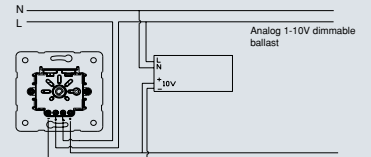

1-10V Dimmer

- 1-10V
- Dimlenebilen balast