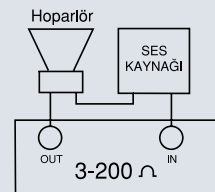

Müzik Yayın Anahtarı

- 11 kademe ses ayarı
- 2VA trafolu
- Hat trafolu sistemlere uygun
- Hat trafosu ile 4x100W hoparlör desteği
- Derin kasalara uygun
- 100V ses sistemleri ve acil anons için dahili röle ünite.