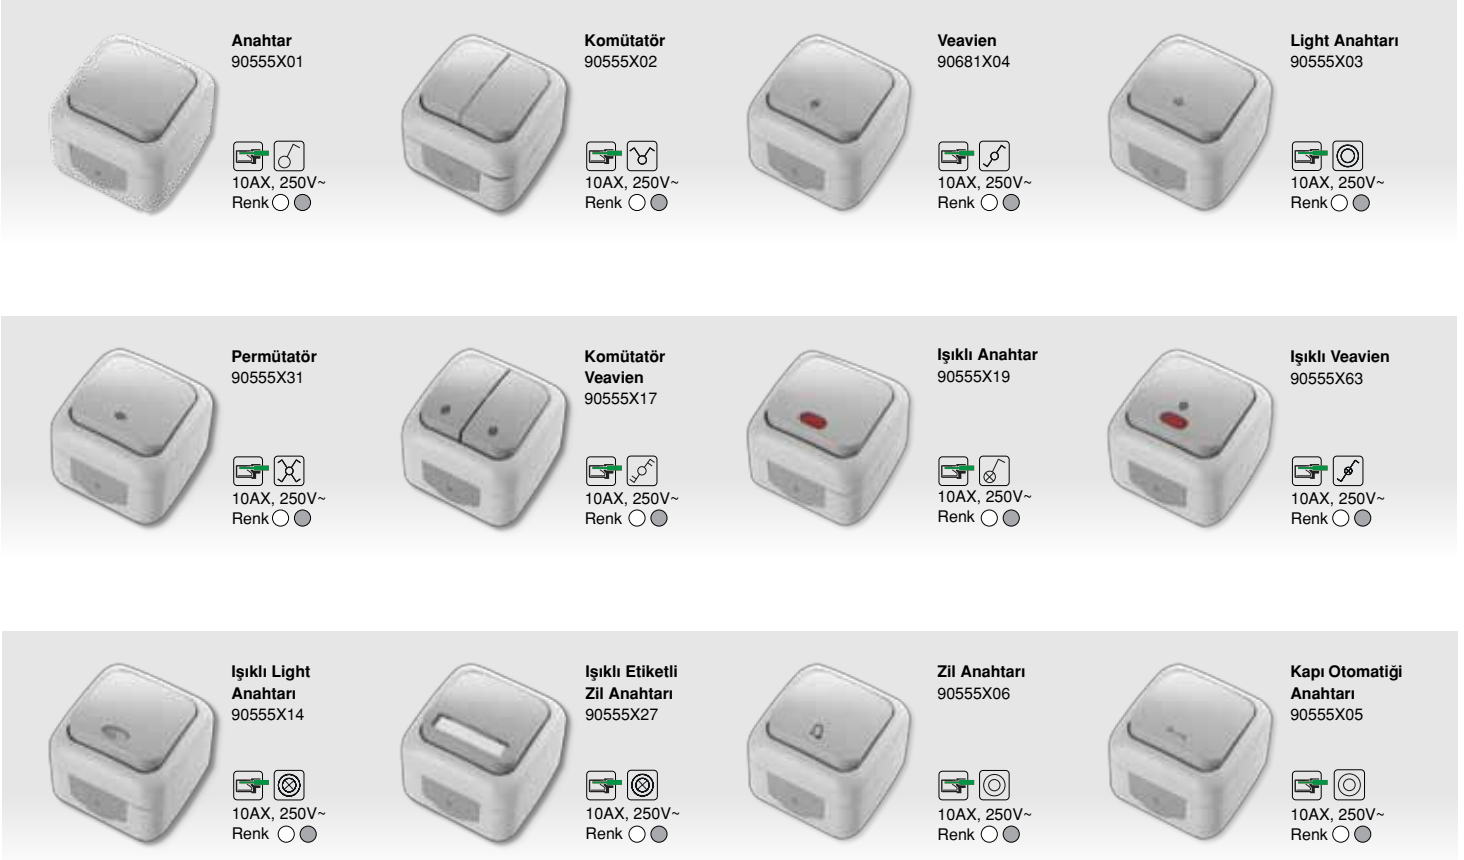

Palmiye

Anahtar